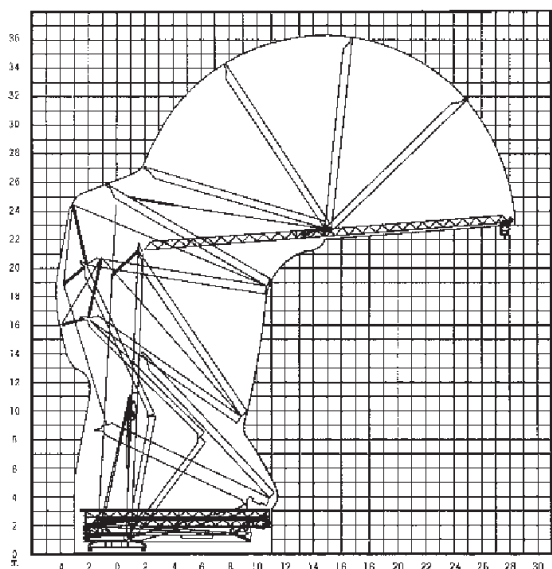

TEREX | COMEDIL

САМОРАСКЛАДЫВАЮЩИЙСЯ КРАН

CBR 28H-2.5

THE ULTIMATE CRANE™

- Полностью гидравлическая установка
- Оцинкованная башня и стрела
- Передвижение с поднятым противовесом

| CBR 28H-2.5 | | м/мин | кг | кВт |
|-----------------------|--|--|------|--------|
| Подъем | | 6.6 | 2500 | 2.6 |
| | | 20 | 2500 | 8.8 |
| | | 40 | 1300 | 8.8 |
| Передвижение | | 0 ⇄ 18 ⇄ 40 tr/мин – U/мин – об/мин | | 2.2 |
| Поворот | | 0 ⇄ 0.2 ⇄ 0.9 | | 3 даНм |
| Установка | | | | 2.2 |
| Потребляемая мощность | | | | 20 кВА |
| Напряжение питания | | 400 В, 50 Гц | | |
| Противовес | | 15230 кг | | |
| Вес крана | | 8800 кг | | |