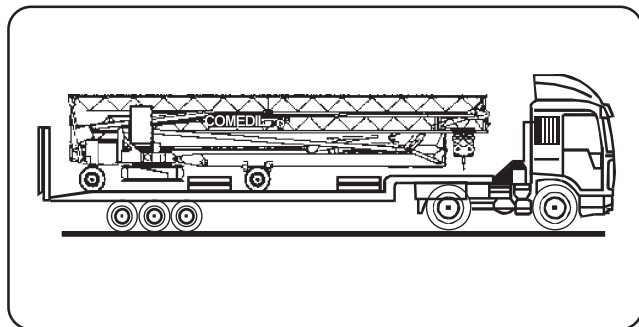

TEREX | COMEDIL

САМОРАСКЛАДЫВАЮЩИЙСЯ КРАН

CBR 28H-2.5

THE ULTIMATE CRANE™

- Полностью гидравлическая установка
- Оцинкованная башня и стрела
- Передвижение с поднятым противовесом

| CBR 28H-2.5 | | м/мин | кг | кВт |
|-----------------------|--|--|------|--------|
| Подъем | | 6.6 | 2500 | 2.6 |
| | | 20 | 2500 | 8.8 |
| | | 40 | 1300 | 8.8 |
| Передвижение | | 0 ⇄ 18 ⇄ 40 tr/мин – U/мин – об/мин | | 2.2 |
| Поворот | | 0 ⇄ 0.2 ⇄ 0.9 | | 3 даНм |
| Установка | | | | 2.2 |
| Потребляемая мощность | | | | 20 кВА |
| Напряжение питания | | 400 В, 50 Гц | | |
| Противовес | | 15230 кг | | |
| Вес крана | | 8800 кг | | |