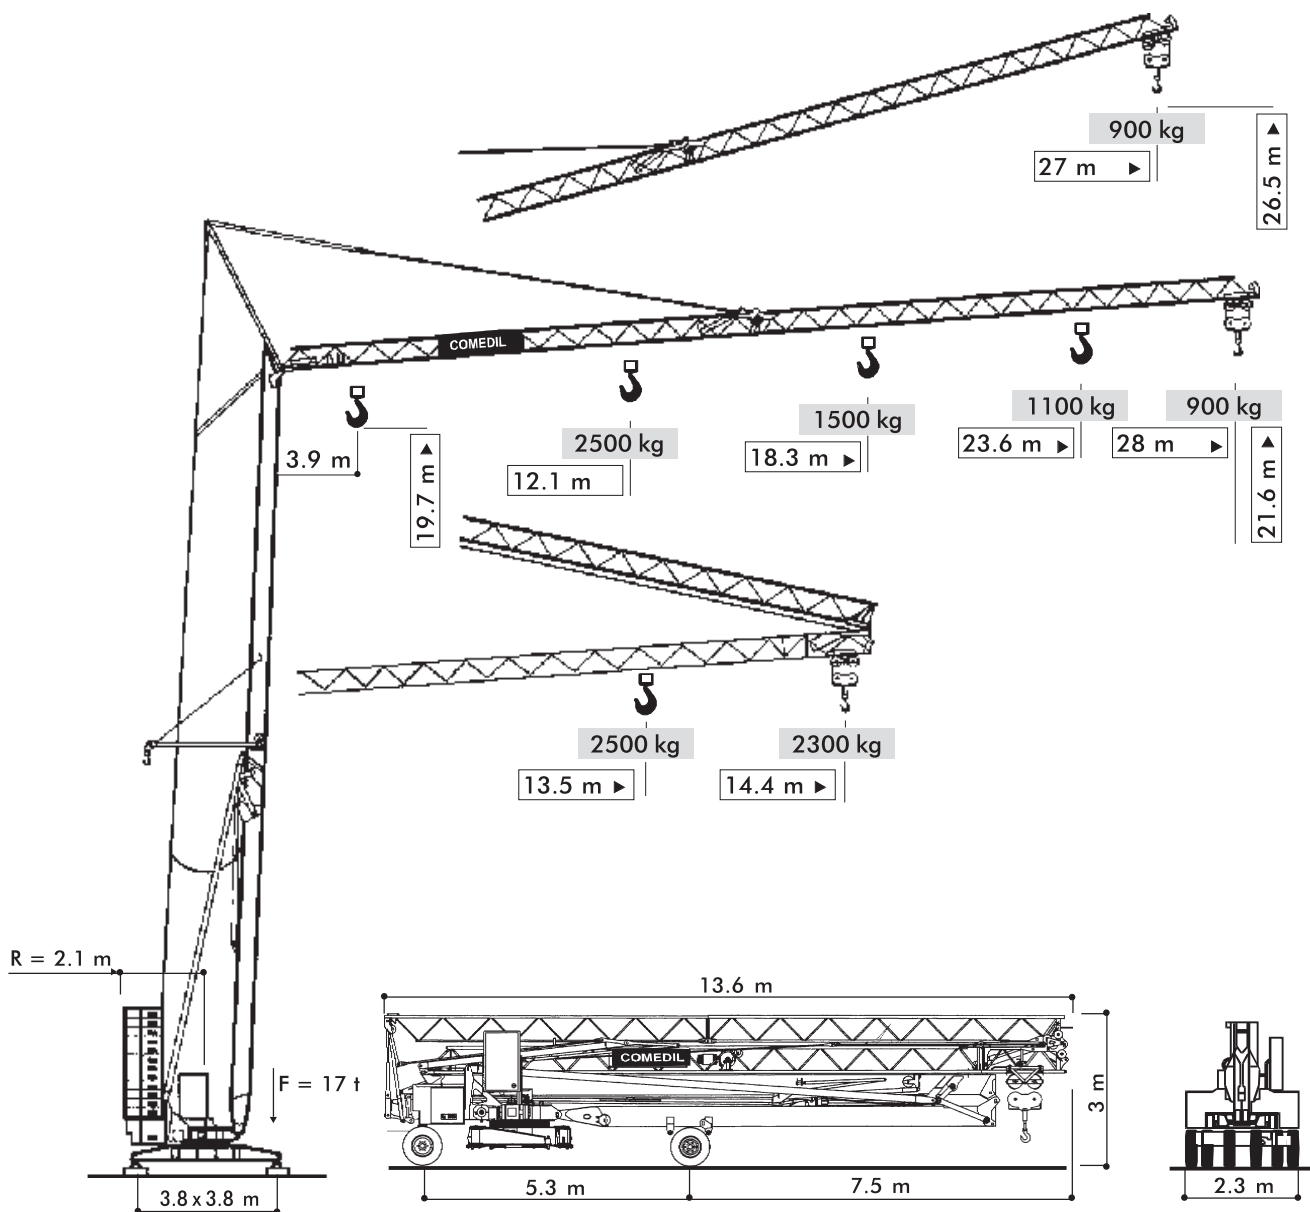

TEREX | COMEDIL

САМОРАСКЛАДЫВАЮЩИЙСЯ КРАН

CBR 28H-2.5

THE ULTIMATE CRANE™

- Полностью гидравлическая установка
- Оцинкованная башня и стрела
- Передвижение с поднятым противовесом

| CBR 28H-2.5 | | м/мин | кг | кВт |
|-----------------------|--|--|------|--------|
| Подъем | | 6.6 | 2500 | 2.6 |
| | | 20 | 2500 | 8.8 |
| | | 40 | 1300 | 8.8 |
| Передвижение | | 0 ⇄ 18 ⇄ 40 tr/мин – U/мин – об/мин | | 2.2 |
| Поворот | | 0 ⇄ 0.2 ⇄ 0.9 | | 3 даНм |
| Установка | | | | 2.2 |
| Потребляемая мощность | | | | 20 кВА |
| Напряжение питания | | 400 В, 50 Гц | | |
| Противовес | | 15230 кг | | |
| Вес крана | | 8800 кг | | |

CE 98/37CE - 2000/14/CE - 89/336 CEE
 DIN 15018 H1-B3
 DIN 15019/15020/4114

Gru Comedil s.r.l.

A Terex Company

Via S. Egidio 42/A, 33074 Fontanafredda (PN) - Italy
 Tel. (+39) 0434 567 311 - Telefax (+39) 0434 998631